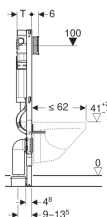

Geberit Duofix element för vägghängd WC, 112 cm, med Sigma inbyggnadscistern 12 cm, PEX-anslutning

Exempelbild

Användningsändamål

- För lätt vägghängd konstruktion
- För montering i halvhöga eller rumshöga installationer framför vägg
- För montering i rumshöga installationsväggar
- För montering i halvhöga eller rumshöga Geberit Duofix systemväggar
- För vägghängda WC med anslutningsmått enligt EN 33:2011
- För vägghängda WC med utstående del upp till 62 cm
- För enkel-, dubbel- eller start/stopp-spolning
- För golvkonstruktioner 0–20 cm

Egenskaper

- Självbärande ram pulverlackerad
- Ram med borrhål \varnothing 9 mm för montering i regelstomme
- Ram förberedd för stöd för WC-porslin med liten anläggningsyta
- Fotstöd förzinkade
- Fotstöd justerbara 0–20 cm
- Fotstöd med halkskydd
- Fotplattor vridbara
- Fotplattedypp som passar för montering i U-profiler UW 50 och UW 75 och Geberit Duofix systemskenor
- Anslutningsböj kan installeras utan verktyg i olika djuppositioner, justeringsintervall 45 mm
- Fäste anslutningsböj ljudabsorberande
- Inbyggnadscistern med frontmanövrering
- Inbyggnadscistern kondensisolerad
- Vid fabriksinställning är omedelbar efterspolning möjlig
- Inbyggnadscistern för PEX-anslutning förberedd

Tekniska data

Flödestryck	0.1-10 bar
Maximal vattentemperatur	25 °C
Spolmängd, fabriksinställning	6 och 3 l
Spolmängd vid stor spolning	4.5 / 6 / 7.5 l
Spolmängd vid liten spolning	3-4 l

Leveransomfattning

- PEX-anslutning G 1/2", med skruvkoppling 15 x 2,5 mm och 16 x 2,2 mm, med övergång
- Skydd för serviceöppning
- 2 väggfästen
- Fäste för skyddsror \varnothing 25 och \varnothing 28 mm till PEX-rör
- 2 skyddspluggar
- Anslutningssats för WC, \varnothing 90 mm
- Anslutningsböj 90° av högdensitetspolyeten, \varnothing 90 mm
- Övergångsmuff av högdensitetspolyeten, \varnothing 90/110 mm
- 2 nedre väggbeslag
- 2 gängstänger M12
- Infästningsmaterial