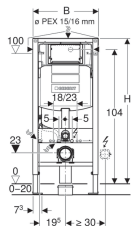

Geberit Duofix element för vägghängd WC, 112 cm, med Sigma inbyggnadscistern 12 cm, PEX-anslutning

Exempelbild

Användningsändamål

- För lätt vägghängd konstruktion
- För montering i halvhöga eller rumshöga installationer framför vägg
- För montering i rumshöga installationsväggar
- För montering i halvhöga eller rumshöga Geberit Duofix systemväggar
- För vägghängda WC med anslutningsmått enligt EN 33:2011
- För vägghängda WC med utstående del upp till 62 cm
- För enkel-, dubbel- eller start/stopp-spolning
- För golvkonstruktioner 0–20 cm

Egenskaper

- Självbärande ram pulverlackerad
- Ram med borrhål \varnothing 9 mm för montering i regelstomme
- Ram förberedd för stöd för WC-porslin med liten anläggningsyta
- Fotstöd förzinkade
- Fotstöd justerbara 0–20 cm
- Fotstöd med halkskydd
- Fotplattor vridbara
- Fotplattedypp som passar för montering i U-profiler UW 50 och UW 75 och Geberit Duofix systemskenor
- Anslutningsböj kan installeras utan verktyg i olika djuppositioner, justeringsintervall 45 mm
- Fäste anslutningsböj ljudabsorberande
- Inbyggnadscistern med frontmanövrering
- Inbyggnadscistern kondensisolerad
- Vid fabriksinställning är omedelbar efterspolning möjlig
- Inbyggnadscistern för PEX-anslutning förberedd

Tekniska data

Flödestryck	0.1-10 bar
Maximal vattentemperatur	25 °C
Spolmängd, fabriksinställning	6 och 3 l
Spolmängd vid stor spolning	4.5 / 6 / 7.5 l
Spolmängd vid liten spolning	3-4 l

Leveransomfattning

- PEX-anslutning G 1/2", med skruvkoppling 15 x 2,5 mm och 16 x 2,2 mm, med övergång
- Skydd för serviceöppning
- 2 väggfästen
- Fäste för skyddsror \varnothing 25 och \varnothing 28 mm till PEX-rör
- 2 skyddspluggar
- Anslutningssats för WC, \varnothing 90 mm
- Anslutningsböj 90° av högdensitetspolyeten, \varnothing 90 mm
- Övergångsmuff av högdensitetspolyeten, \varnothing 90/110 mm
- 2 nedre väggbeslag
- 2 gängstänger M12
- Infästningsmaterial